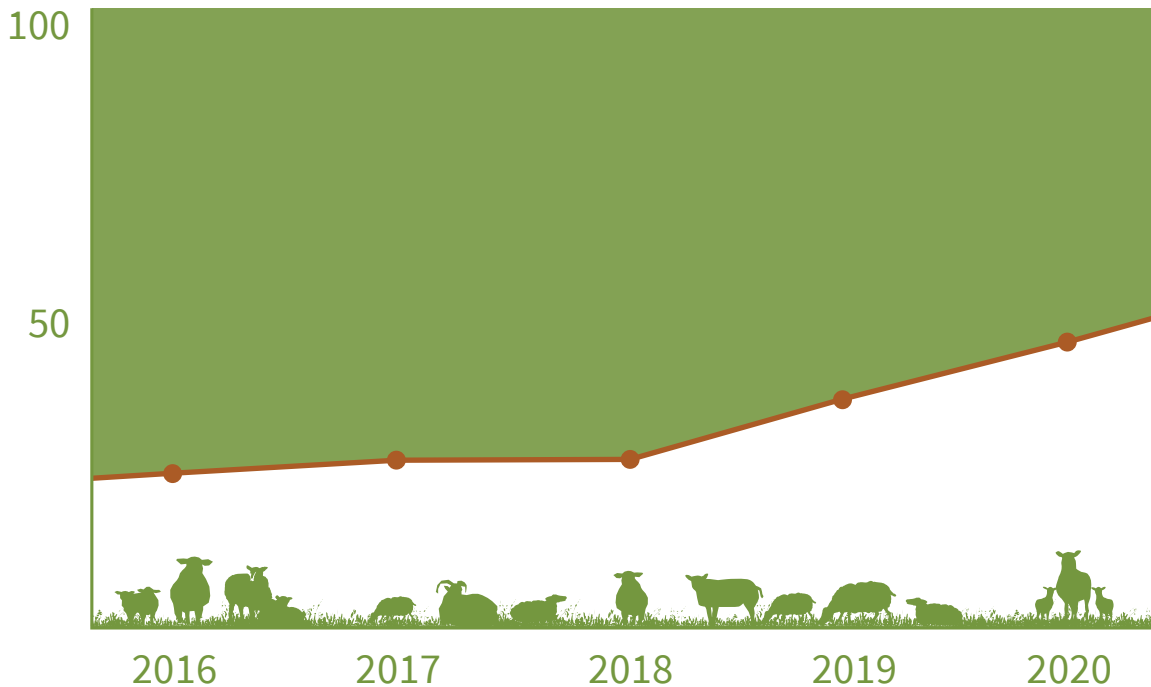

ANDEL SVENSK ULL SOM TAS TILLVARA 2016–2020

% Källa: Svenska Fårvelsförbundet, manuellt insamlad information

SF 2021